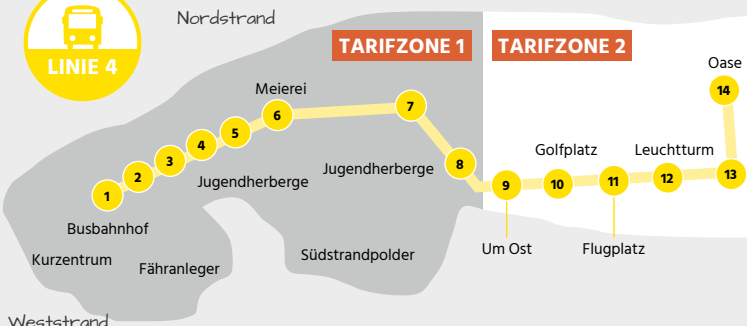

LINIE 4

BUSBAHNHOF → LEUCHTTURM → OASE
UND ZURÜCK

Nordstrand

Weisse Düne

FKK-Strand

TARIFZONE 1

TARIFZONE 2

Weststrand

TARIFZONE 1

- 1 Busbahnhof
- 2 Wasserturm
- 3 Richthofenstraße
- 4 Lüttje Legde
- 5 Birkenweg
- 6 Meierei
- 7 Schießstand
- 8 Dünensender

TARIFZONE 2

- 9 Um Ost
- 10 Golfplatz
- 11 Flugplatz
- 12 Leuchtturm/Flugplatz
- 13 Abzweigung Eiland
- 14 Oase/Strandpieper

LINIE 4

**Gültig vom
20.09. – 27.10.2021.
Keine vergünstigte
Beförderung mit der
Norderneycard.**

BUSBAHNHOF → LEUCHTTURM → OASE

Busbahnhof	Wasserturm	Richthofenstraße	Lüttje Legde	Birkenweg	Melerei	Schließstand	Dünensender	Um Ost	Golfplatz	Flugplatz	Leuchtturm	Abzweigung Eiland	Oase/ Strandpieper
10:40	10:41	10:41	10:42	10:42	10:43	10:45	10:46	10:47	10:48	10:49	10:50	10:51	10:52
11:55	11:56	11:56	11:57	11:57	11:58	12:00	12:01	12:02	12:03	12:04	12:05	12:06	12:07
13:15	13:16	13:16	13:17	13:17	13:18	13:20	13:21	13:22	13:23	13:24	13:25	13:26	13:27
14:50	14:51	14:51	14:52	14:52	14:53	14:55	14:56	14:57	14:58	14:59	15:00	15:01	15:02
15:40	15:41	15:41	15:42	15:42	15:43	15:45	15:46	15:47	15:48	15:49	15:50	15:51	15:52
16:40	16:41	16:41	16:42	16:42	16:43	16:45	16:46	16:47	16:48	16:49	16:50	16:51	16:52

OASE → LEUCHTTURM → BUSBAHNHOF

Oase/ Strandpieper	Abzweigung Eiland	Leuchtturm Flugplatz	Golfplatz	Um Ost	Dünensender	Schließstand	Melerei	Birkenweg	Lüttje Legde	Richthofenstr.	Wasserturm	Busbahnhof
10:55	10:56	10:58	11:00	11:01	11:02	11:02	11:04	11:05	11:06	11:07	11:07	11:08
12:10	12:11	12:13	12:15	12:16	12:17	12:17	12:19	12:20	12:21	12:22	12:22	12:23
13:30	13:31	13:33	13:35	13:36	13:37	13:37	13:39	13:40	13:41	13:42	13:42	13:43
15:10	15:11	15:13	15:15	15:16	15:17	15:17	15:19	15:20	15:21	15:22	15:22	15:23
15:55	15:56	15:58	16:00	16:01	16:02	16:02	16:04	16:05	16:06	16:07	16:07	16:08
16:55	16:56	16:58	17:00	17:01	17:02	17:02	17:04	17:05	17:06	17:07	17:07	17:08