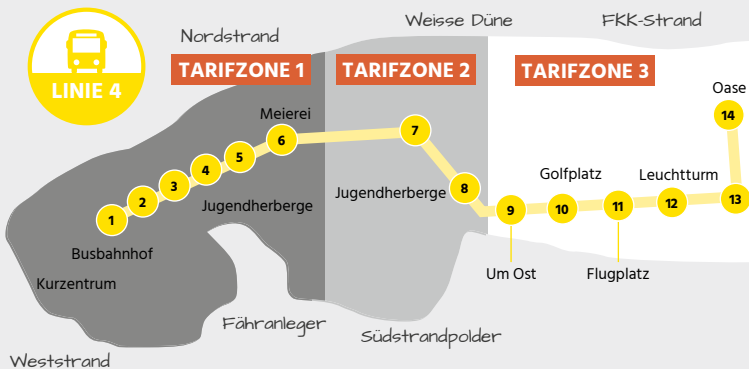

# LINIE 4

BUSBAHNHOF → LEUCHTTURM → OASE  
UND ZURÜCK

- TARIFZONE 1**
- 1 Busbahnhof
  - 2 Wasserturm
  - 3 Richthofenstr.
  - 4 Lüttje Legde
  - 5 Birkenweg
  - 6 Meierei

- TARIFZONE 2**
- 7 Schießstand
  - 8 Dünensender

## LINIE 4

Gültig vom 06.04. – 04.07.2025 und 08.09. – 25.10.2025. Keine vergünstigte Beförderung mit der Norderneycard.

**A** Nur vom 23.05. – 04.07.2025 und 08.09. – 13.09.2025

### OASE → LEUCHTTURM → BUSBAHNHOF

	Oase / Strandpieper	Abzweigung Eiland	Flugplatz / Leuchtturm	Golfplatz	Um Ost	Dünensender	Schießstand	Meierei	Birkenweg	Lüttje Legde	Richtofenstr.	Wasserturm	Busbahnhof
<b>A</b>	10:05	10:06	10:07	10:09	10:09	10:10	10:10	10:12	10:12	10:13	10:14	10:14	10:15
Täglich	10:55	10:56	10:58	11:00	11:01	11:02	11:02	11:04	11:05	11:06	11:07	11:07	11:08
	12:10	12:11	12:13	12:15	12:16	12:17	12:17	12:19	12:20	12:21	12:22	12:22	12:23
	13:30	13:31	13:33	13:35	13:36	13:37	13:37	13:39	13:40	13:41	13:42	13:42	13:43
	15:10	15:11	15:13	15:15	15:16	15:17	15:17	15:19	15:20	15:21	15:22	15:22	15:23
	15:55	15:56	15:58	16:00	16:01	16:02	16:02	16:04	16:05	16:06	16:07	16:07	16:08
	16:55	16:56	16:58	17:00	17:01	17:02	17:02	17:04	17:05	17:06	17:07	17:07	17:08
<b>A</b>	18:05	18:06	18:07	18:09	18:09	18:10	18:10	18:11	18:12	18:13	18:14	18:14	18:15