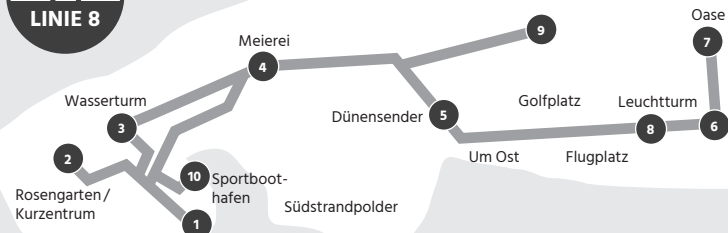

IHRE INSELRUNDFAHRT AUF NORDERNEY!

Erleben Sie die ganze Insel an
einem Tag mit einer Fahrkarte.

HOPPOff
HOPPOff

Nordstrand

Weisse Düne

FKK-Strand

Weststrand

Fähranleger /
Watt Welten
UNESCO-WELTNATURLERBE WATTENMEER
BESUCHERZENTRUM NORDERNEY

- | | | | |
|---|--------------------------|----|-------------------------------|
| 1 | Fähranleger /Watt Welten | 6 | Abzweigung Eiland |
| 2 | Rosengarten /Zentrum | 7 | Oase /Strandpieper |
| 3 | Wasserturm | 8 | Fluplatz /Leuchtturm |
| 4 | Meierei | 9 | Weisse Düne |
| 5 | Dünensender | 10 | Sportboothafen /
Bootshaus |

2025

Fischer

OMNIBUSVERKEHR

LINIE 8

DIE INSELRUNDFAHRT

**Gültig vom 29.03. – 04.07.2025
und vom 08.09. – 25.10.2025.**
**Keine vergünstigte Beförderung mit
der Norderneycard.**

Fähranleger
Rosengarten/
Kurzentrum
Wasserturm/
Jann-Berghaus-Str.
Meierei
DjH Dünensender/
Thallasso-Plattform
Abzweigung Eiland
Oase / Strandpieper
Leuchtturm/
Flugplatz
Weisse Düne
Meierei
Sportboothafen/
Bootshaus
Fähranleger
Rosengarten/
Kurzentrum

■ Abfahrt ■ Ankunft

Omnibusverkehr Fischer
Jann-Berghaus-Str. 38 | 26548 Norderney
Telefon (0 49 32) 2119
www.bus-fischer.de

Weitere Infos und Fahrpläne