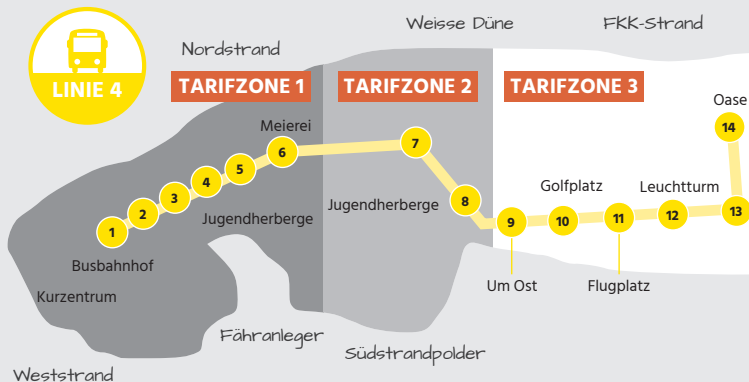

LINIE 4

2026

BUSBAHNHOF → LEUCHTTURM → OASE
UND ZURÜCK

TARIFZONE 1

- 1 Busbahnhof
- 2 Wasserturm
- 3 Richthofenstr.
- 4 Lüttje Legde
- 5 Birkenweg
- 6 Meierei

TARIFZONE 2

- 7 Schießstand
- 8 Dünensender

TARIFZONE 3

LINIE 4

Gültig vom 01.04. – 03.07.2026 vom 31.08. – 24.10.2026. Keine vergünstigte Beförderung mit der Norderneycard.

A Nur vom 22.05. – 03.07.2026 und 31.08. – 12.09.2026

BUSBAHNHOF → LEUCHTTURM → OASE

	Busbahnhof	Wasserturm	Richtofenstraße	Lüttje Legde	Birkenweg	Meierei	Schießstand	Dünensender	Um Ost	Golfplatz	Flugplatz	Leuchtturm (nur Ausstieg)	Abzweigung Eiland	Oase FKK-Strand
A	09:50	09:51	09:51	09:52	09:52	09:53	09:55	09:56	09:57	09:58	09:59	10:00	10:01	10:02
Täglich	10:40	10:41	10:41	10:42	10:42	10:43	10:45	10:46	10:47	10:48	10:49	10:50	10:51	10:52
	11:55	11:56	11:56	11:57	11:57	11:58	12:00	12:01	12:02	12:03	12:04	12:05	12:06	12:07
	13:15	13:16	13:16	13:17	13:17	13:18	13:20	13:21	13:22	13:23	13:24	13:25	13:26	13:27
	14:50	14:51	14:51	14:52	14:52	14:53	14:55	14:56	14:57	14:58	14:59	15:00	15:01	15:02
	15:40	15:41	15:41	15:42	15:42	15:43	15:45	15:46	15:47	15:48	15:49	15:50	15:51	15:52
	16:40	16:41	16:41	16:42	16:42	16:43	16:45	16:46	16:47	16:48	16:49	16:50	16:51	16:52
A	17:50	17:51	17:51	17:52	17:52	17:53	17:55	17:56	17:57	17:58	17:59	18:00	18:01	18:02